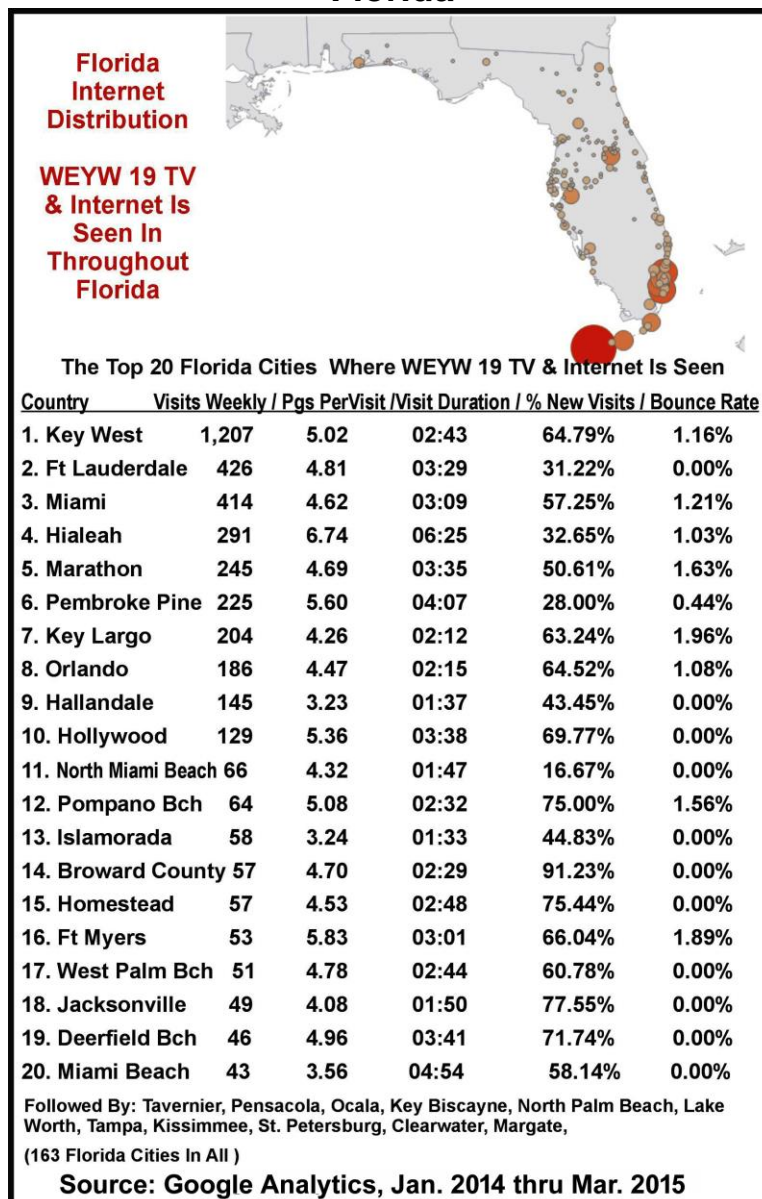

Sep 2014	1704	2550	7331	686271	11.34 GB
Oct 2014	2173	3543	10624	704982	16.17 GB
Nov 2014	2023	3135	7716	708531	10.60 GB
Dec 2014	2113	2923	7243	727517	7.95 GB
Total	22349	38397	107769	3427221	80.75 GB

2015 By Month	Unique visitors	Number of visits	Pages	Hits	Bandwidth
Jan 2015	2127	3087	7457	515280	11.59 GB
Feb 2015	1988	3039	6943	789630	6.50 GB
Mar 2015	2013	3065	6686	611192	14.31 GB
Total	6128	9191	21086	1916102	32.40 GB

~ WEYW 19 TV & Internet's Google Analytics, Local, State, Nation & Worldwide ~
~ Florida ~