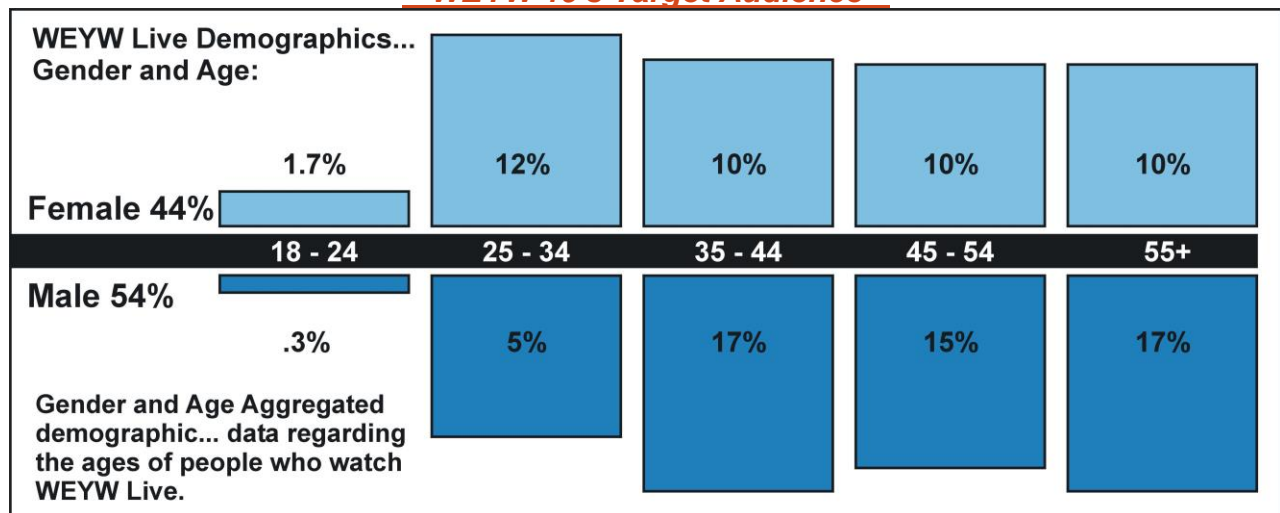

~ WEYW 19's Target Audience ~

The above Gender/Age graphic/chart speaks for itself...

~ WEYW 19 TV & Internet Live Feed Page Stats ~

2014 By Month	Unique visitors	Number of visits	Pages	Hits	Bandwidth
Jan 2014	1687	3707	10884	170199	4.05 GB
Feb 2014	1830	3602	10991	213481	4.76 GB
Mar 2014	1913	3792	10362	212730	4.86 GB
Apr 2014	1893	3274	8456	174095	3.99 GB
May 2014	1845	3327	9678	197831	4.94 GB
Jun 2014	1629	2810	7716	163804	3.86 GB
Jul 2014	1771	2890	8171	172069	3.82 GB
Aug 2014	1768	2844	8597	195711	4.40 GB